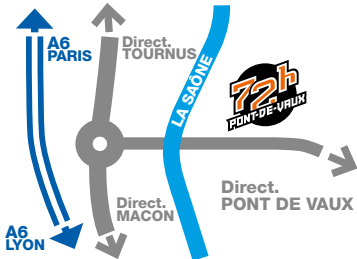

CONDITIONS

- Âge 6 -12 ANS
- Pantalon et vêtements manches longues obligatoires.
- Quad, casques et gants fournis.